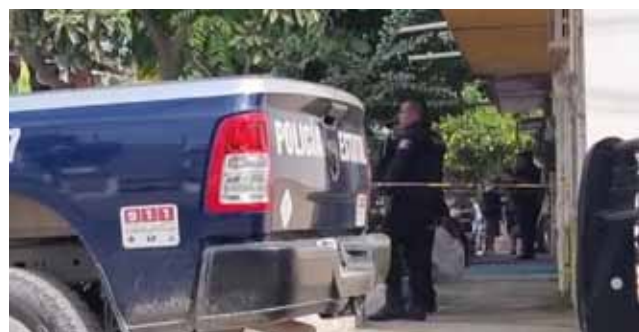

EN LA FLORESTA...

¡HALLÓ MUERTA A SU NIETA!

- * La niña apenas contaba con 11 años de edad
- * Las causas son investigadas por las autoridades ministeriales y solicitaron la intervención de los peritos

**Por Jesús Calata
MERIDIANO/Puerto Vallarta**

Paramédicos llegaron a la calle Cempasúchil con la esperanza de poder ayudarla, pero lamentablemente confirmaron la ausencia de vida.

El lugar fue celosamente resguardo por elementos policiales hasta la llegada de personal de la Fiscalía General de Jalisco para que se hiciera cargo de trabajar en las investigaciones sobre este triste hecho mientras personal del Servicio Médico Forense se hacía cargo de realizar el traslado del cuerpo.