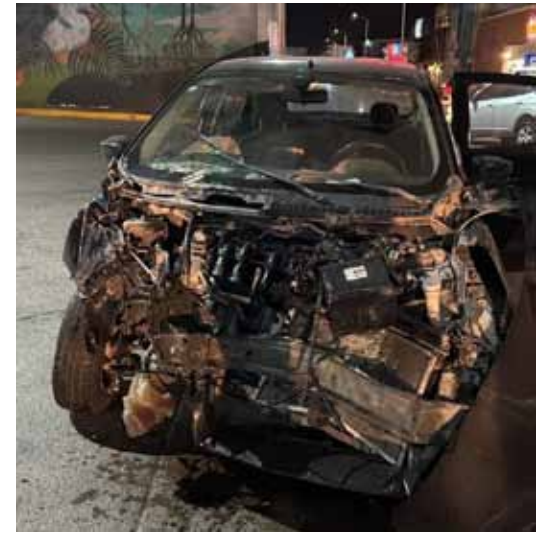

El hecho ocurrió durante los primeros minutos del sábado en los carriles que van en sentido sur a norte lugar a donde acudieron las unidades de emergencia luego de ser informados de un accidente en el que había personas heridas.

motocicleta de la marca Italika, color azul, la cual estaba totalmente destrozada a consecuencia del fuerte choque.

El lugar fue resguardado por los oficiales quienes pidieron el apoyo de una grúa para retirar el vehículo siniestrado y trasladarlo al corralón, toda vez que el hecho sería puesto a disposición de la autoridad correspondiente y comentaron que estarían al pendiente sobre el estado de salud del herido.

VISA

EL RESPONSABLE HUYÓ DEL LUGAR... FUERTE CARAMBOLA FRENTE A COSTA CORAL

***Pese a lo aparatoso del percance, no hubo personas heridas, pero sí graves daños materiales**

Por Jesús Calata Meridiano/Puerto Vallarta

El hecho fue reportado a las autoridades pasadas las 00:10 horas y la respuesta de los servicios de emergencia fue inmediata acudiendo al lugar elementos policiales, tránsito y personal paramédico.

Una vez en el sitio confirmaron que se localizaron dos vehículos con graves huellas de accidente, siendo uno de la marca Hyundai, color negro, placas de Jalisco y una camioneta Toyota, color gris, con